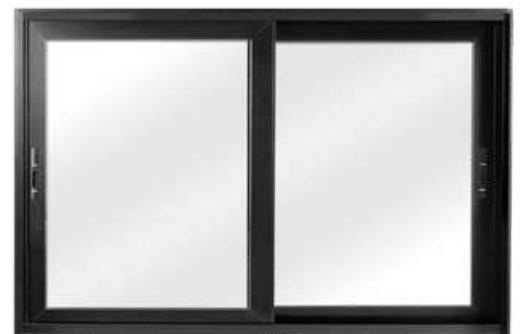

Vitro 2 Folhas Linha 3.3 com Vidro 4mm Transparente e Fecho Udinese

AXL

100x120
100x150
100x200
120x200
120x250

PRODUTO DISPONÍVEL NO ACABAMENTO:

Branco

Preto