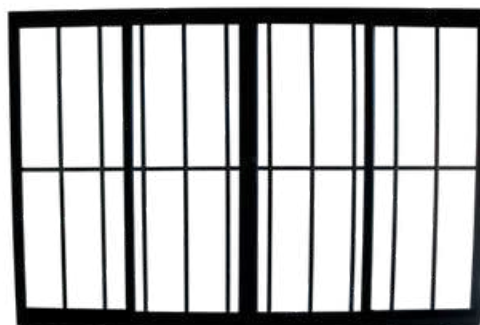

VITRÔ 4 FOLHAS COM GRADE

AXL

100X100	100x150	120x200
100x120	120x150	

PRODUTO DISPONÍVEL
NO ACABAMENTO:

☐ Brilhante ☐ Branco ☒ Preto