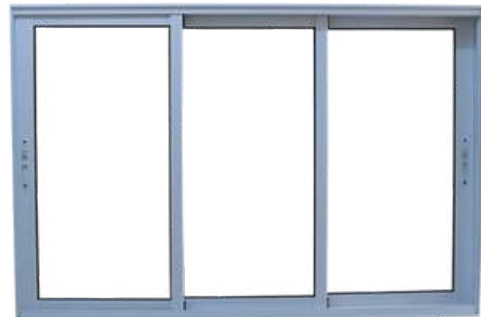

JANELA DE CORRER 3 FOLHAS

AXL
1011000X0100X2100 | 21002X100X0100150000
12102X01X51052912 | 102X02X0200
120X200

PRODUTO DISPONÍVEL
NO ACABAMENTO: ☐ Brilhante ☐ Branco ☒ Preto