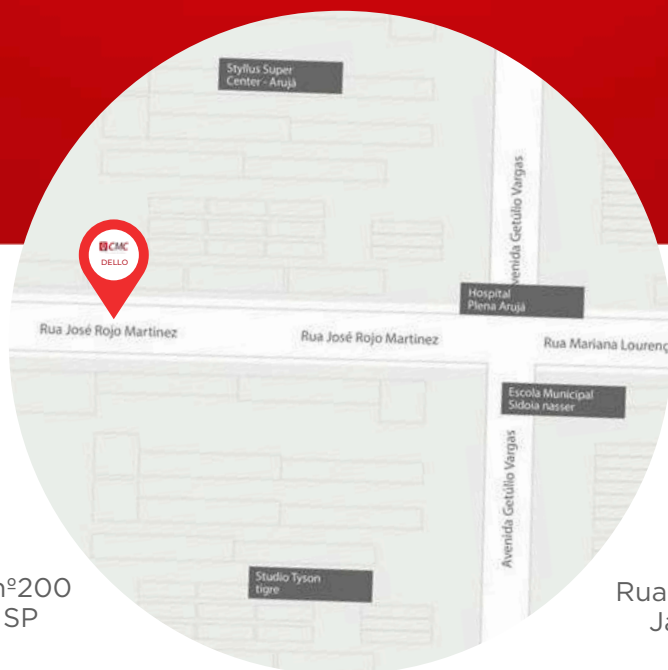

CMC

Rua. José Rojo Martinez, nº200
Jardim Vitoria - Arujá - SP

DELLO

Rua. José Rojo Martinez, nº200
Jardim Vitoria - Arujá - SP

LINHA RESISTANCE
NORMATIZADA

LINHA
CLASSIC

LINHA
ELEGANCE

LINHA
PRESTIGE